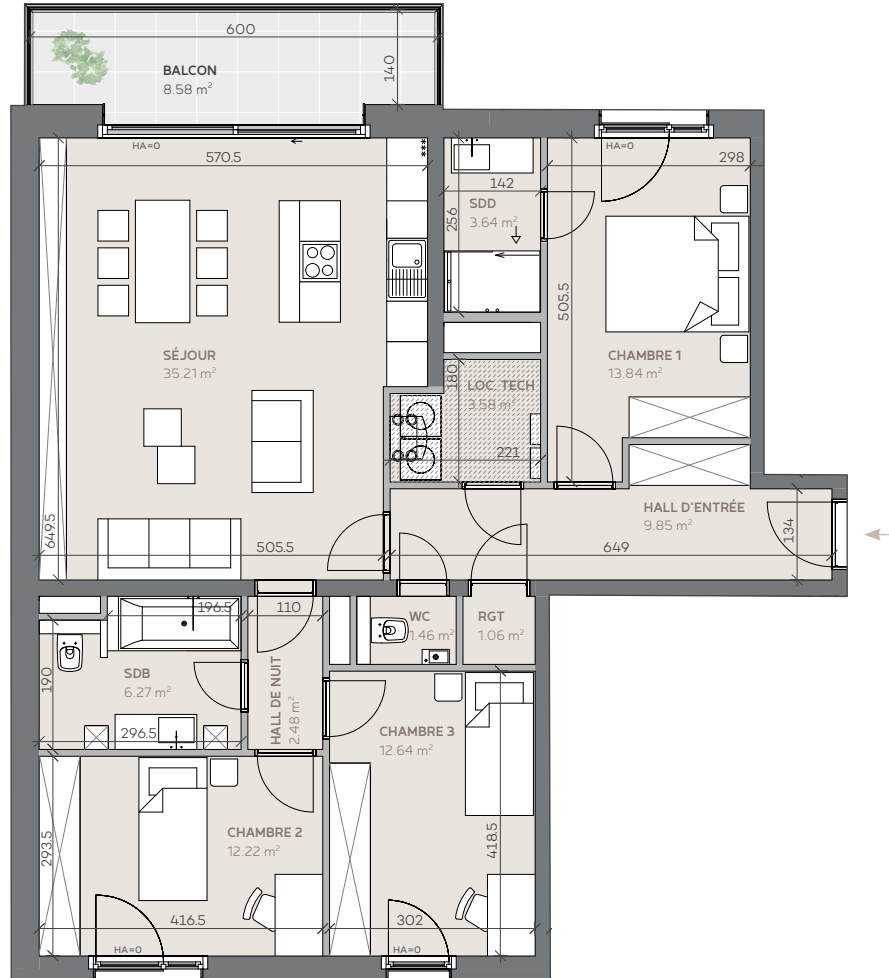

ÉTAGE 1

# appartement 05

TERRES DE NACRE

Surface habitable **104.31 m<sup>2</sup>** / 3 chambres / Balcon **8.58 m<sup>2</sup>**

Document non contractuel. Surfaces nettes effectives sous réserve du mesurage officiel de l'ACT.